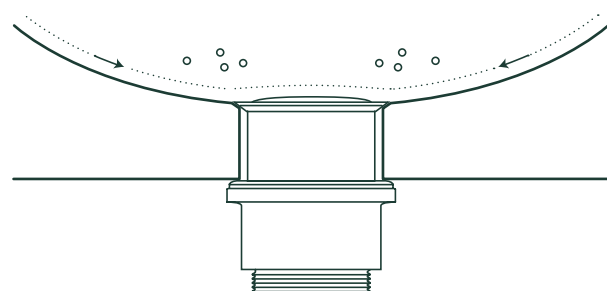

L'elegante anello in acciaio satinato, complanare al bacino, riduce al minimo il deposito di batteri tra ceramica e piletta.

The elegant ring in satin steel, aligned with basin surface, minimizes the bacteria deposits between ceramic and waste. | Der elegante Ring aus satiniertem Stahl, der flächenbündig mit dem Becken abschließt, reduziert auf ein Geringstes die Ablagerung von Bakterien zwischen Keramik und Ablauf. | L'élégant anneau en acier satiné, sur le même plan que le bassin, réduit au minimum le dépôt de bactéries entre la céramique et la bonde. | El elegante anillo de acero satinado, coplanado en la pileta de recogida, reduce al mínimo el depósito de bacterias entre cerámica y pileta. | Элегантное кольцо из матовой стали, на одном уровне с чашей, сокращает до минимума отложение бактерий между керамикой и сливным клапаном.